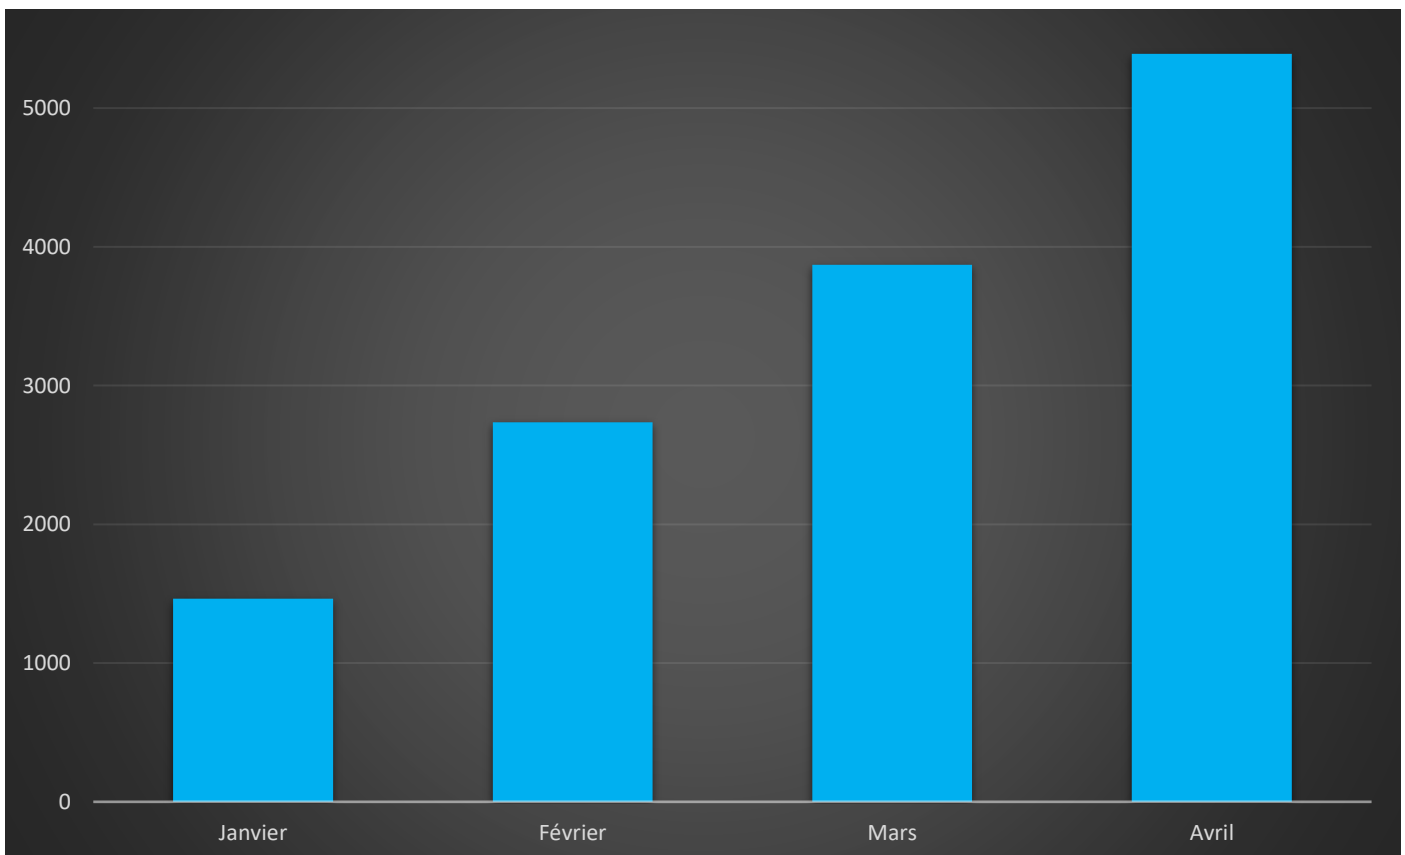

Express Diag 2.0

Votre Express Diag devient plus performant et vous relèvera automatiquement les paramètres suivants :

VIN	Temps avant vidange
Kilométrage	Kilométrage depuis dernier entretien
Tension de batterie	Temps de dépassement entretien
Distance avant vidange en km	Distance Excédant le service
Distance avant maintenance en km	Temps depuis le dernier service